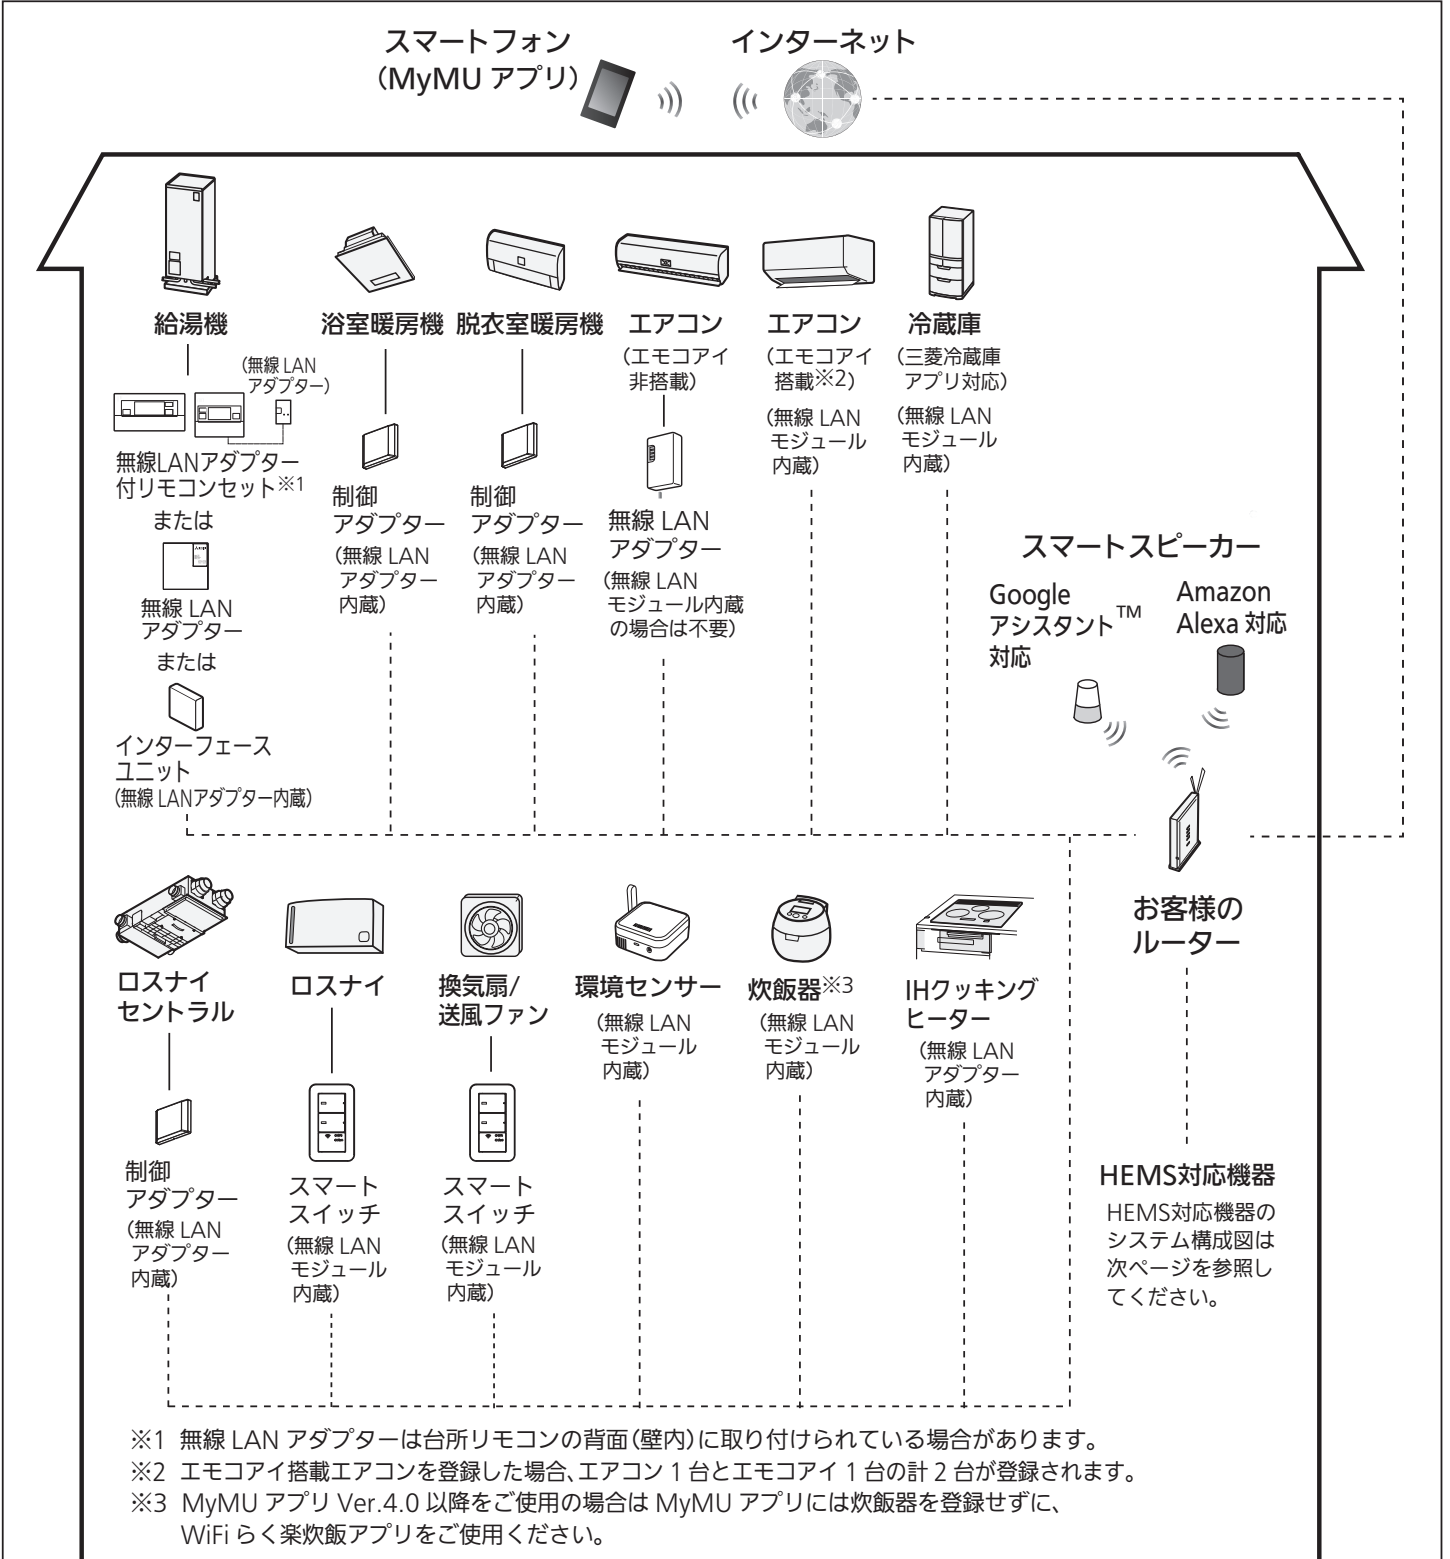

# MyMU アプリ システム構成図

2024年7月時点

MyMU アプリのシステム構成図は以下のとおりです。

■無線 LAN アダプター（無線 LAN アダプターを内蔵しているインターフェースユニット、制御アダプターを含む）や、無線 LAN モジュールを内蔵している機器は、電気通信事業者（移动通信会社、固定通信会社、インターネットプロバイダー等）の通信回線（公衆無線 LAN を含む）に直接接続することができません。これらをインターネットに接続する場合は、必ずルーター等を経由し接続してください。

< HEMS 対応機器のシステム構成図 >