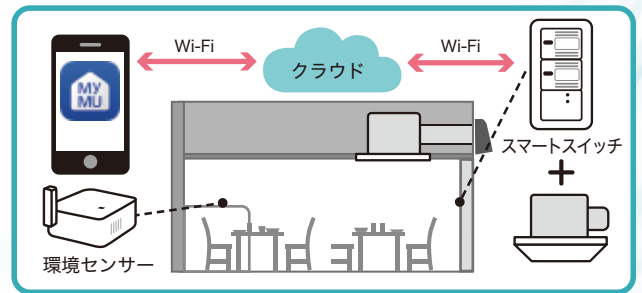

# イタリアンと和食が楽しめる 一軒家の“カフェバル”に

**飲食店**
**既築**

テーブル席 (4人掛け×3卓) にダクト用換気扇DCタイプを2台採用

メインルームのテーブル席は下がり天井。アトリウム側はバーカウンターがある

看板メニューの一つ、恵那鶏のポロネーゼ。三日かけて仕込むラグーが味の決め手

チェルベア カフェ バル

**Cerbea Cafe Bar 様** (岐阜県恵那市)

**補助金で換気設備を增強  
IoT採用で省エネも実現**