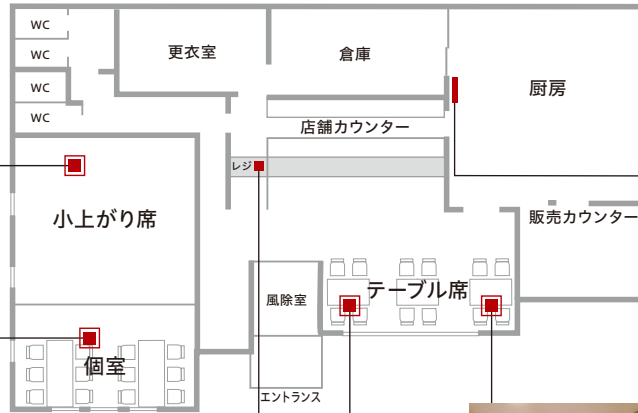

小上がり席のダクト用換気扇(ACタイプ)も更新。三菱電機製の空調機も好評

開店時に新たに設けた個室。こちらのダクト用換気扇(ACタイプ)も今回更新した

**[設置見取り図]**

アトリウムの天井扇

スマートスイッチは厨房の壁面に。隣のロータリースイッチは天井扇用

温湿度とCO<sub>2</sub>濃度を計測し、伝送する環境センサーはレジ脇に

1台は更新、もう1台は増設。いずれもDCタイプ

▶ 換気送風機技術相談センター (換気の相談窓口)