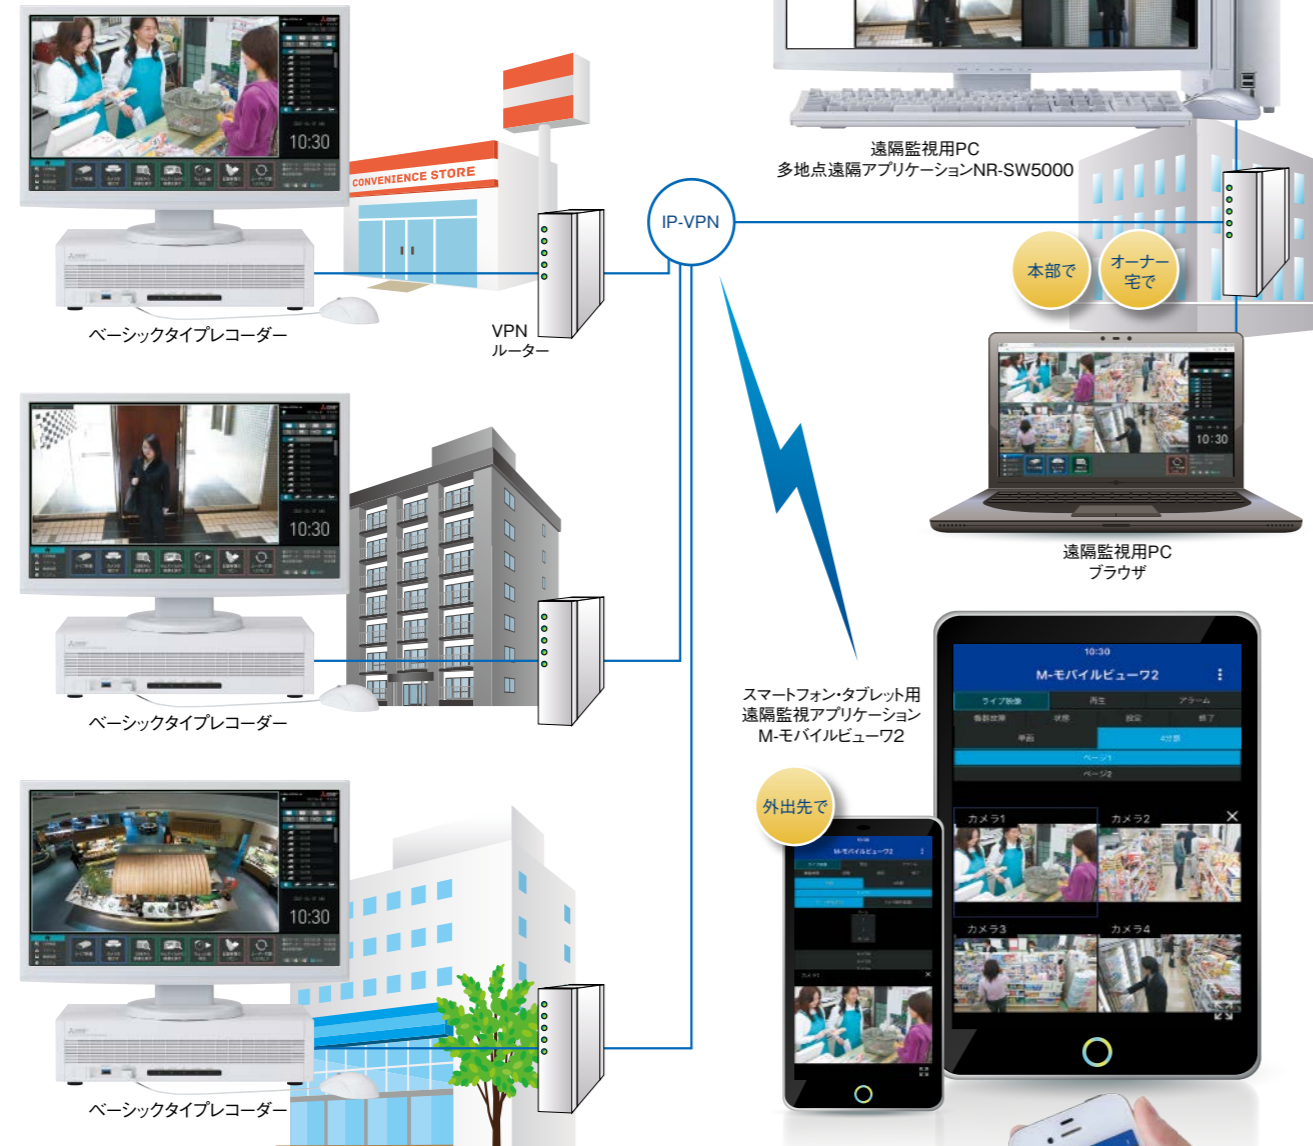

## 離れた所から、複数の拠点をネット経由で効率的に監視。

遠隔監視

### ブラウザ&専用ソフトで複数の拠点を遠隔管理

インターネットを介して遠隔監視用PCと接続することで、遠隔地からライブ/記録映像の確認が可能。さらに、スマートフォンやタブレットでも、遠隔監視が可能。外出先やPCのない場所から、ライブ/記録映像を確認できます。

### 遠隔監視のメリット

- 複数の遠隔地のカメラ映像を1画面に表示でき、1カ所のセンターで一元管理することで、全体の運用コストの削減と効率的な監視が可能となります。※複数レコーダーのカメラ映像を1画面に表示するには、多地点遠隔アプリケーションNR-SW5000が必要。
- 複数の拠点の店頭や生産ラインの動向を本社でチェックでき、防犯・安全管理の向上や販売促進策や生産管理などにも活用できます。
- 多数の拠点を少人数で効率的に監視できます。
- 多店舗や複数のビル・マンションなどの防犯・安全管理を効率的に実現できます。

### 業種別活用事例: コンビニエンスストア

店内の隅々までフルHDの高画質で表示。逆光の入口や夜間の駐車場もしっかり監視。離れた複数の店舗の状況も、本部やオーナーの自宅から多地点遠隔アプリケーション/ブラウザでリアルタイムに確認、さらにスマートフォンやタブレットを使用して、外出先からも店舗の状況をいつでもチェックできます。