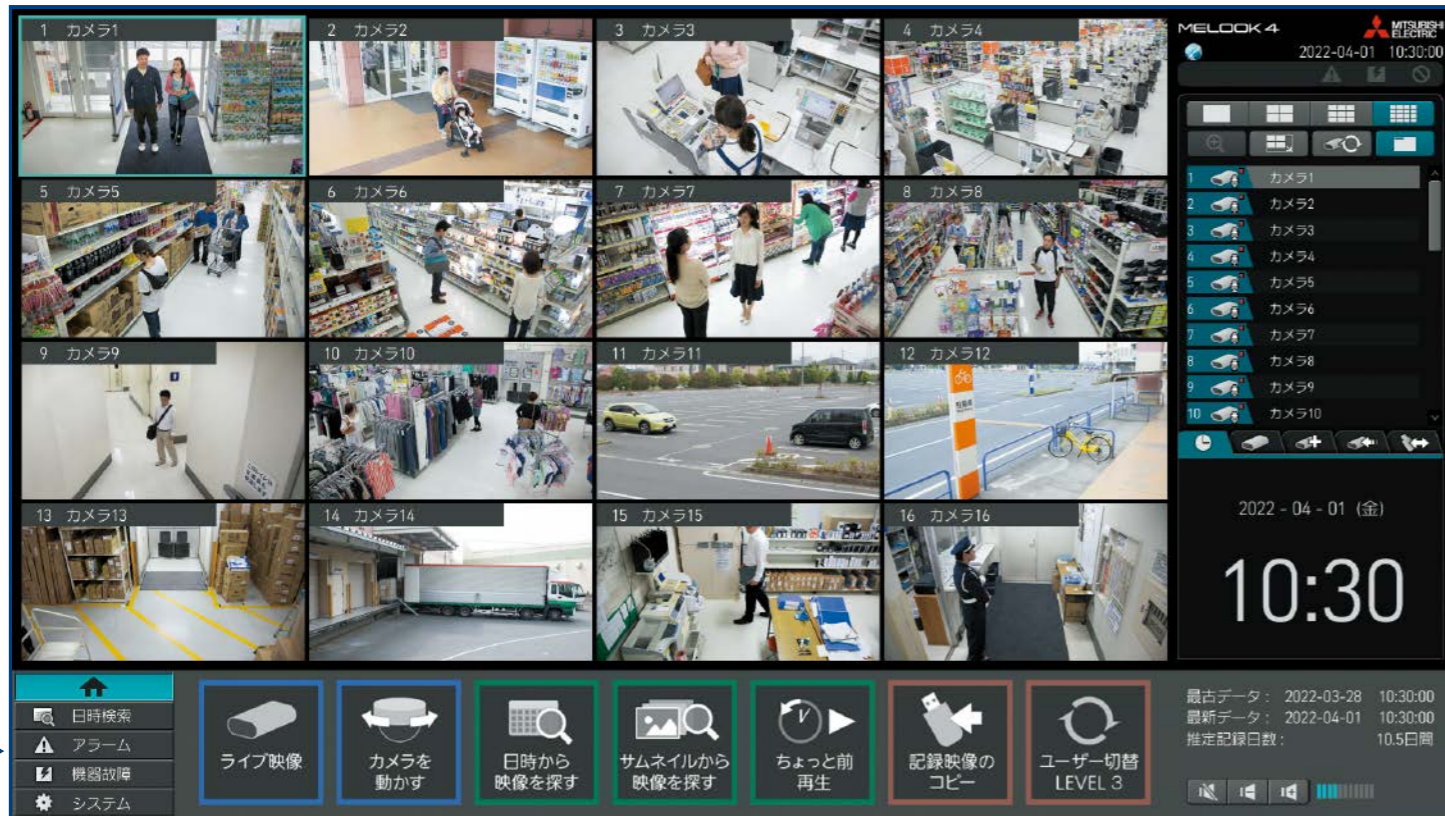

「より見やすく、使いやすく」を実現。

GUI

かんたんGUIによる優れた操作性

見やすいワイド画面に必要な機能を集約。「サムネイル検索」「スライドバー検索」も可能。視認性の高いアイコンと使いやすい操作画面で、監視効率を向上できます。

●ホームパネル 左のタブをクリックして、日時検索やアラームリストなどに切替が可能。

●日時検索パネル スライドバーでその時間のアラームアイコンに素早く合わせることができます。

●アラームパネル 最大10,000件のリストを表示します。