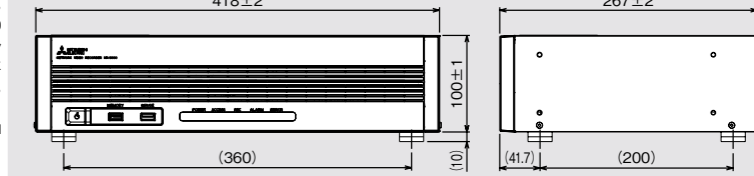

■NR-9000シリーズ

*1 接続可能なカメラ機種については、販売窓口にお問い合わせください。*2 1920×1080を表示可能なモニターをご使用ください。動作確認済みモニターについては、販売窓口にお問い合わせください。*3 μII/DGIIカメラのみで使用可能。*4 記録時間については、販売窓口にお問い合わせください。*5 カメラによってはサポートしていません。詳しくは販売窓口にお問い合わせください。*6 MELOOK 3フルHDカメラと接続した場合のみ有効な機能です。*7 接続カメラがすべてMELOOK 4/3カメラの場合の分割画面数となります。*8 同軸カメラの接続には別途X-9000が必要となります。*9 動作確認済みPoE HUBについては、販売窓口にお問い合わせください。*10 すべてのカメラの接続を保証するものではありません。事前の接続確認が必要です。接続確認済みカメラについては、販売窓口にお問い合わせください。*11 動作確認済みスマートフォン/タブレットについては、販売窓口にお問い合わせください。*12 ライブは最大16ch、再生は最大4ch同時配信となります。* インターネット経由でご使用になる場合は、ユーザーID/パスワードの定期的な変更とセキュアネットワーク(IP-VPNなど)利用を推奨します。