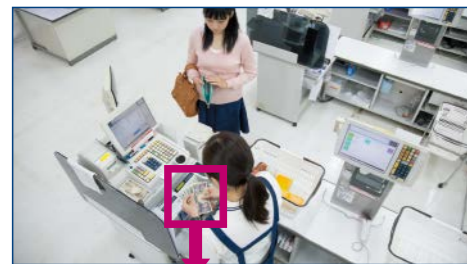

### かんたんGUIによる優れた操作性

見やすいワイド画面に必要な機能を集約。「サムネイル検索」「スライドバー検索」も可能。視認性の高いアイコンと使いやすい操作画面で、監視効率を向上できます。

●ホームパネル 左のタブをクリックして、日時検索やアラームリストなどに切替が可能。

●日時検索パネル スライドバーでその時間のアラームアイコンに素早く合わせることができます。

●アラームパネル 最大10,000件のリストを表示します。

### ●フルHDで隅々までくっきり

フルHDの高画質(1920×1080)で、監視エリアの隅々までくっきり表示。人物の顔やお札、商品名まで確認できます。

●フルHD映像(1920×1080)

●アナログカメラの映像 ●メガピクセルカメラの映像 ●フルHDカメラの映像