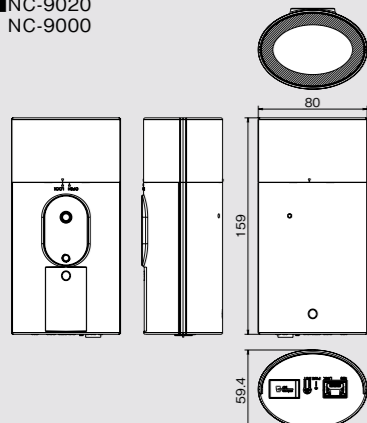

■NC-9020 NC-9000