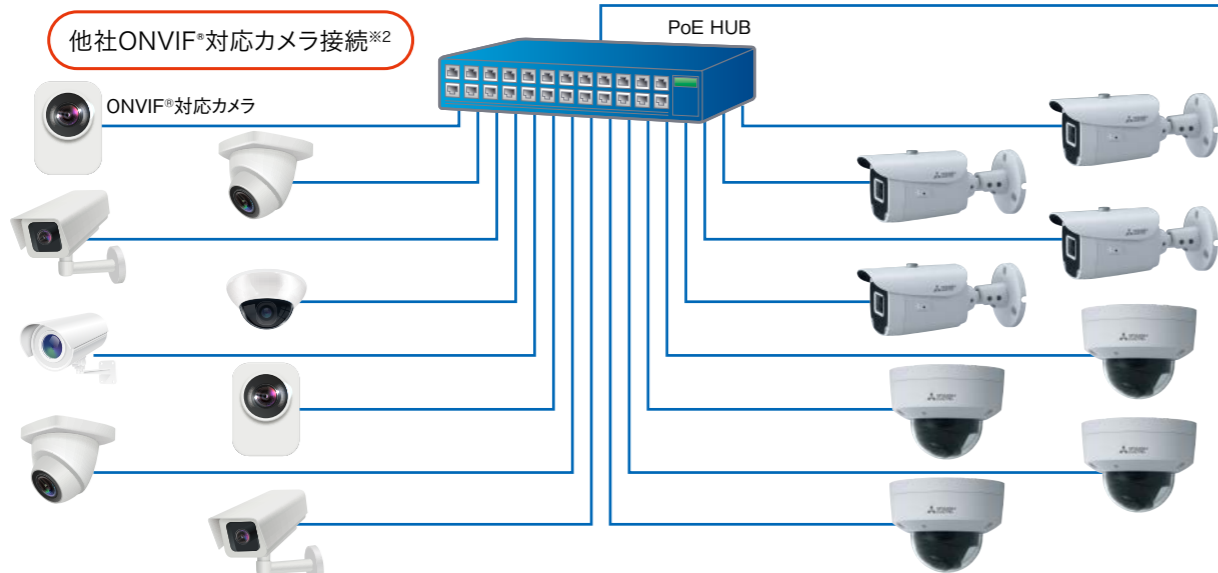

### ●さまざまなカメラと接続可能\*

●屋外用・エレベーター用などのアナログカメラを接続できます。  
●全方位カメラNC-9700との接続  
全方位カメラNC-9700は、レコーダーの画面上で以下4パターンの映像を表示し再生できます。  
なお、魚眼選択時には単画・4画時は魚眼、9分割・16分割時はパノラマ、ダブルパノラマのいずれかの画面となります。

### 規模・条件に応じたシステム構成

最大32台

カメラ16台まではレコーダーに直接繋ぐだけのシンプルな構成。さらにHUB経由で16台、合計32台のカメラを接続可能。最大4台の増設HDD、PC/モバイルからの遠隔監視など、多様なニーズに最適なソリューションを提案します。

#### 直結でカメラ16台

#### HUB経由でカメラ16台

カメラ32台接続時もHUBの設定のみで1台のレコーダーに収容できます。レコーダーにPoE HUB経由で繋ぐだけ。

他社ONVIF\*対応カメラ接続※2

16分割時: 最大30fps表示