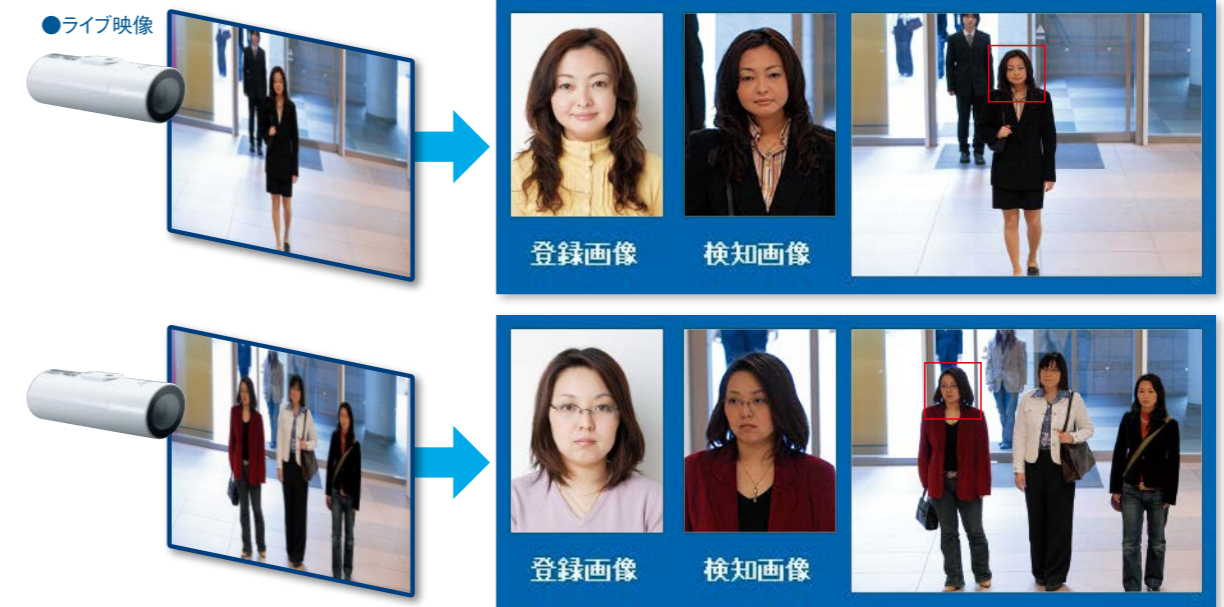

### 映像解析アプリケーションを接続可能

レコーダーは、MELOOK 4カメラ/MELOOK 3フルHDカメラのライブ映像をスルー出力可能。

顔認証アプリケーションなどを接続し、システムに万引き犯検知などの機能を追加することが可能です。

※顔認証以外の映像解析アプリケーションも接続可能です。  
詳しくは販売窓口にお問い合わせください。

さまざまな業種ニーズに柔軟に対応。防犯、セキュリティの向上から安全管理まで、幅広い業種に豊富な実績。