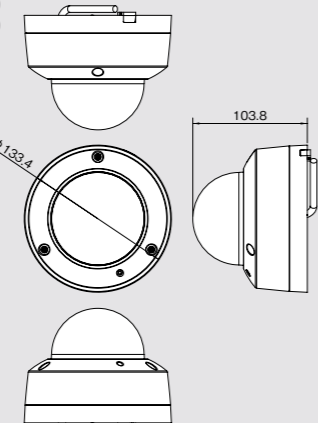

■NC-9620 NC-9600