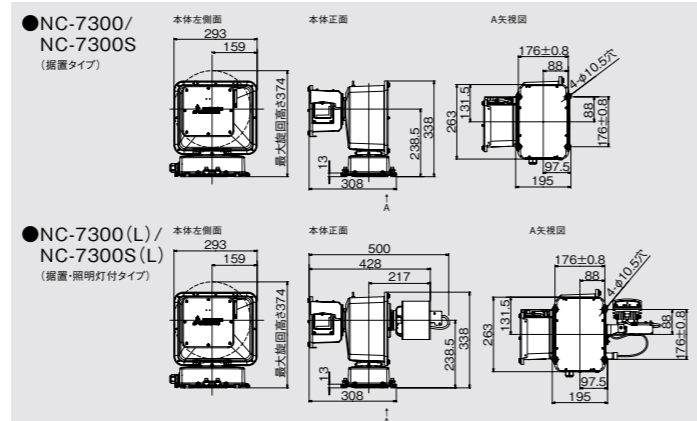

DIGITAL ROBOTY 屋外用 最大480倍ズームまで対応する屋外向け高耐久型PTZモデル

屋外複合一体型ネットワークカメラ DIGITAL ROBOTY(デジタル ロボティ)

1. 据置タイプ NC-7300 (フルHD) オープン価格*
2. 据置・照明灯付タイプ NC-7300(L) (フルHD) オープン価格*
   受注生産
3. 据置タイプ NC-7300S (フルHD) オープン価格*
   受注生産 耐重塩害仕様
4. 据置・照明灯付タイプ NC-7300S(L) (フルHD) オープン価格*
   受注生産 耐重塩害仕様
5. 天吊タイプ NC-7310 (フルHD) オープン価格*
6. 天吊・照明灯付タイプ NC-7310(L) (フルHD) オープン価格*
   受注生産
7. 天吊タイプ NC-7310S (フルHD) オープン価格*
   受注生産 耐重塩害仕様
8. 天吊・照明灯付タイプ NC-7310S(L) (フルHD) オープン価格*
   受注生産 耐重塩害仕様

- 優れた耐久性
  - 厳しい環境下で監視を実現するため、ワイパー・デフロスターなどをコンパクトなボディに一体化。
- 施工しやすい小型・軽量ボディ
  - 小型(308(W)×338(H)×293(D)mm)、軽量(12kg)なため、さまざまな場所で容易に施工が可能。

- 緻密でスピーディな監視
  - 高精度なプリセット機能(精度±0.05°)でズーム時でもぴったり監視可能。
  - 水平180°/秒、垂直90°/秒*の高速旋回でスピーディな状況把握が可能。*プリセット時
  - 垂直+90°まで撮影できるので、据置時には真上までの上方監視が可能。