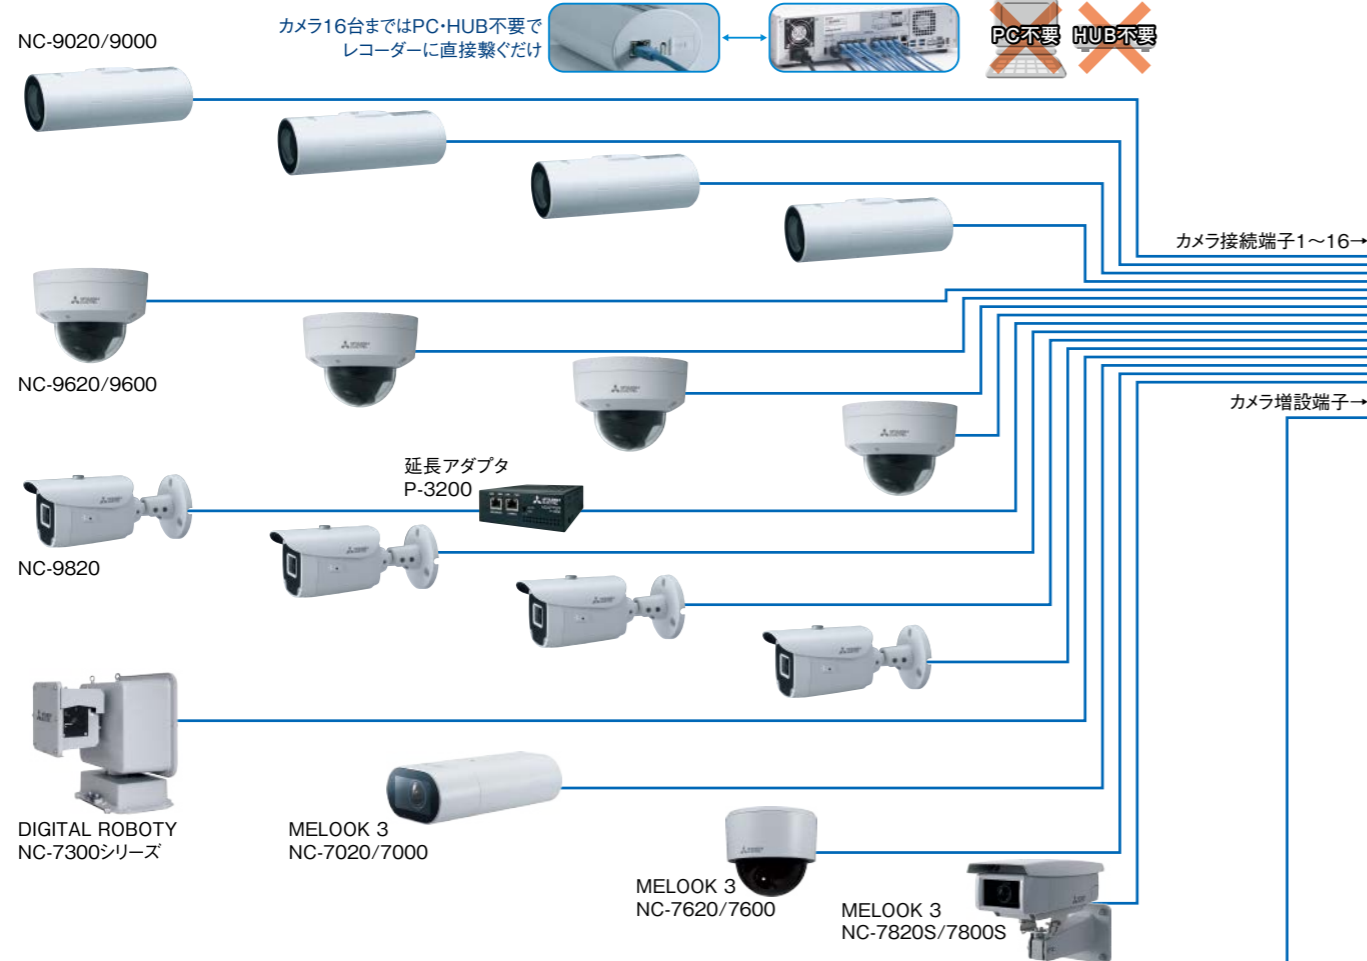

監視エリアの規模・条件に最適なシステムを構築。

規模・条件に応じたシステム構成

最大32台

カメラ16台まではレコーダーに直接繋ぐだけのシンプルな構成。さらにHUB経由で16台、合計32台のカメラを接続可能。最大4台の増設HDD、PC/モバイルからの遠隔監視など、多様なニーズに最適なソリューションを提案します。

直結でカメラ16台