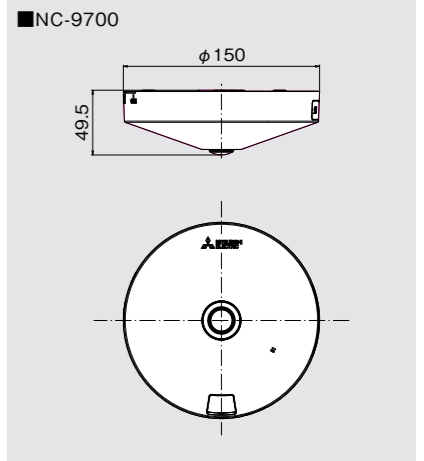

仕様

カメラ部	撮像素子	1/3型CMOSセンサー
	有効画素数	約510万画素
	最低被写体照度	カラー:時0.15ルクス(最長露光時間1/30s時)、0.01ルクス(最長露光時間16/30s時) 白黒:時0.1ルクス(最長露光時間1/30s時)、0.006ルクス(最長露光時間16/30s時)
	ダイナミックレンジ	約120dB(スーパーダイナミックON時)
	光量制御モード	フリッカレス(50Hz/60Hz)
レンズ部	ズーム比/焦点距離	光学1倍、デジタルズーム1~4倍/0.84mm
	画角	水平186°、垂直186°
画像配信部	ネットワーク	10BASE-T/100BASE-TX
	画像解像度	天井/壁 魚眼:2192×2192/1280×1280/640×640/320×320(レコーダ接続時:最大1280×1280) 4画:1600×1200/1280×960/800×600/640×480/320×240(レコーダ接続時:最大1280×960) 天井 ダブルパノラマ:1920×1080/1280×720/640×360/320×180 壁 パノラマ:1920×1080/1280×720/640×360/320×180
	画像圧縮方式/配信方式	H.265、H.264、MJPEG/ユニキャスト、マルチキャスト
	フレームレート	30fpsモード:1fps/3fps/5fps/7.5fps/10fps/12fps/15fps/20fps/30fps 25fpsモード:1fps/3.1fps/4.2fps/6.25fps/8.3fps/12.5fps/20fps/25fps 64kbps~24,576kbps(レコーダ接続時:最大6,144kbps、解像度により対応ビットレートは変動)
	ビットレート	64kbps~24,576kbps(レコーダ接続時:最大6,144kbps、解像度により対応ビットレートは変動)
	音声圧縮方式	G.726/G.711/AAC-LC
	主な対応プロトコル	TCP/IP、UDP/IP、HTTP、RTSP、RTP、DHCP、NTP、SNMP、UPnP、IGMP、IEEE 802.1X
その他	電源/消費電力	PoE(IEEE802.3af準拠)/約6.7W(クラス0機器)
	使用温度/湿度	温度-10℃~+50℃/湿度10~90%RH
	内蔵マイク	無指向性エレクトレットコンデンサマイク
	寸法/質量	150(φ)×50.5(H)mm/約390g
	仕上げ	ABS樹脂 オフホワイト