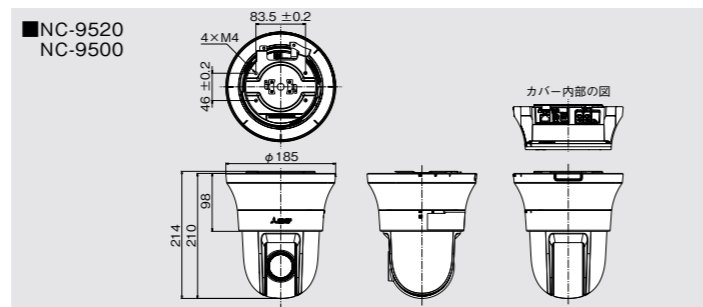

屋内向けPTZモデルが新たにラインアップ。

高速旋回・高倍率ズームで、さまざまな環境下でも高精度な映像監視を実現。

PTZカメラ 屋内用 H.265・最大576倍ズームに対応した屋内用PTZモデル

屋内複合一体型ネットワークカメラ (2023年6月よりMELOOK 4レコーダーに接続可能)

高解像度タイプ NC-9520 (フルHD) PoE オープン価格* 標準タイプ NC-9500 (HD) PoE オープン価格*

- 旋回範囲が広く、スピーディな監視
  - 水平方向は360°エンドレス旋回、垂直方向は水平位置より25°上部まで、広範囲を撮影できます。
  - 水平500°/秒、垂直350°/秒の高速旋回でスピーディな状況把握が可能。

水平:360°エンドレス旋回
最速500°/秒

光学ズーム×電子ズームで最大576倍
垂直:-25°~205°
最速350°/秒

- 画像圧縮方式H.265対応
  - H.265対応により高解像度でも高圧縮画像で記録でき、より効率的な記録が可能。

- オプション
  - 取付金具により天井への埋込や壁面に設置可能。
  - ドームカバー(スモーク)を使えばレンズの向きが見えなくなるので、お客様が撮影されていると気が済むことが緩和されます。

NC-9520/9500オプション