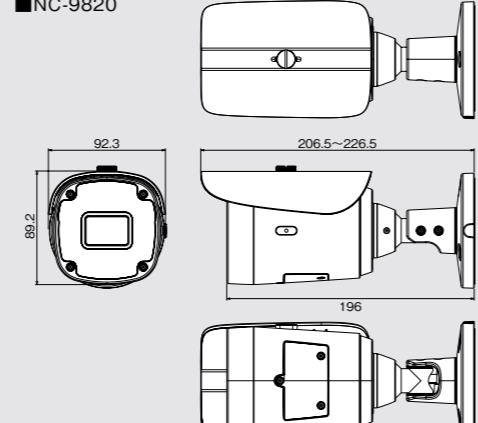

■NC-9820

レコーダー

NR-9000シリーズ ベーシックタイプ

カメラ入力 32ch NR-9000/00 (内蔵HDDレス) オープン価格* NR-9000/08 (内蔵HDD 8TB) オープン価格*
カメラ入力 4ch NR-9000/02 (内蔵HDD 2TB) オープン価格* NR-9000/12 (内蔵HDD 12TB) オープン価格* NR-9000/02C (内蔵HDD 2TB) オープン価格*
カメラ入力 4ch NR-9000/04 (内蔵HDD 4TB) オープン価格*

●レコーダー仕様

映像	入力*1	MELOOK 4カメラ×16ch(NR-9000/02C以外)※カメラ増設端子にPoE HUBを接続することで最大32ch可能 MELOOK 4カメラ×4ch(NR-9000/02C)
	出力*2	メインモニター:HDMI出力×1系統、サブモニター:HDMI出力×1系統
音声	入力*1	MELOOK 4カメラ×16ch(NR-9000/02C以外)※カメラ増設端子にPoE HUBを接続することで最大32ch可能 MELOOK 4カメラ×4ch(NR-9000/02C)
	出力	HDMI出力×1系統(メインモニター)
記録	容量	内蔵HDDレス(増設HDD専用)モデル(NR-9000/00※記録するには、別途増設HDDが必要)、内蔵HDD 2TB(2TB×1)モデル(NR-9000/02、NR-9000/02C)、内蔵HDD 4TB(2TB×2)モデル(NR-9000/04※ミラーリング設定可能)、内蔵HDD 8TB(4TB×2)モデル(NR-9000/08※ミラーリング設定可能)、内蔵HDD 12TB(6TB×2)モデル(NR-9000/12※ミラーリング設定可能)※増設HDDは、RAID0/5/6設定が可能
	記録符号化規格	映像:H.265/H.264、音声:G.711(μ-law)/AAC-LC
	記録レート	映像(1chあたり最大)1920×1080:6Mbps/30fps、1280×960:3Mbps/15fps*3、1280×720:3Mbps/30fps、640×480:3Mbps/15fps*3、640×360:3Mbps/30fps、1280×480:3Mbps/10fps、640×240:3Mbps/10fps、720×480:3Mbps/30fps 音声(1chあたり)G.711(μ-law)64kbps固定/AAC-LC 64kbps固定
	記録モード	通常記録、間欠記録、アラーム記録、プリアラーム記録、プログラム記録、リポート記録、スナップショット
	記録時間*4	カメラの台数と記録ビットレートによる
再生	再生モード	通常再生、シームレス再生、ちょっと前再生、ライブ中再生、特殊再生:早送り、早戻し、コマ送り、コマ戻し、一時停止、逆再生
	検索機能	アラーム検索、タイムデート検索、サムネイル検索*5、顔サムネイル検索*6
表示	音声	ライブ/再生:任意の1台のカメラ音声出力
	画面分割数*7	メインモニター/サブモニター:単画/4分割/9分割/16分割
	表示モード	メインモニター:ライブ、再生、ライブ中再生、シーケンス。サブモニター:ライブ、シーケンス
	表示レート	ライブ/再生:最大30fps
外部保存	記録媒体	USBメモリ、USB-HDD(外部より電源供給)※FAT32形式でフォーマット
	記録方式	指定区間の記録(映像・音声)×最大カメラ32台を一括で記録媒体へ保存 スナップショットの記録(静止画)を記録媒体へ保存
	再生方法(動画)	本体およびWindows® PCでの再生が可能、Windows® PC専用の再生S/Wを記録と同時に記録媒体へ保存
セキュリティ		パスワード:使用できる機能を3段階のユーザーレベルで管理。 暗号化:外部保存時に記録(映像)を暗号化(ON/OFF設定可能)
故障/アラーム通知		故障/アラームの発生状況を画面表示および外部接続出力(指定期間のアラームを無視(連動・通知なし)するアラームマスク機能あり)
外部監視/制御インターフェース		接続14点(入力9点(パルス幅200ms以上)、出力5点)、+12V出力、GND
ネットワーク		ルーター接続端子×1ポート(PoE給電なし、10BASE-T/100BASE-TX/1000BASE-T)。カメラ増設端子×1ポート(PoE給電なし、1000BASE-Tのみ)(NR-9000/02C以外)
電源電圧、電源電流(消費電力)		AC100V~240V、1.85A以下(185W以下)(NR-9000/02C以外)、0.8A以下(80W以下)(NR-9000/02C)
カメラ供給電源		PoE(IEEE802.3af準拠) ※全カメラ合計で最大110W
天面荷重		6.1kg以下※ラック取り付け時は、天面への物置きは不可
互換性		μIIカメラ、DGIIカメラ、MELOOK3カメラ、μ+カメラ*8、MELOOK3同軸カメラ*8を接続可能
拡張性		①カメラ増設端子にPoE HUB*9/X-9000を接続することで、最大16台のカメラを追加可能(NR-9000/02C以外)ただし、全ch合計の記録レートは114Mbps以下(ミラーリング設定時は、95Mbps以下)/最大480fps ②当社指定の増設HDD(12TB/24TB)を最大4台接続可能 ③無停電電源装置(UPS)を接続可能 ④外部NTPサーバーと時刻同期可能 ⑤他社ONVIF*対応カメラを接続可能*10
使用温度・湿度		+5℃~+40℃、20%RH~80%RH(ただし、結露なきこと)
外形寸法、質量		420(W)×269(D)×101(H)mm(ゴム足および突起部除く)、10kg以下
付属品		簡易取扱説明書/保証書、AC電源コード、AC電源コード抜け防止、設置注意シート
オプション		縦置きスタンド:K-9500、ラックマウント金具:K-9501

遠隔監視システム ●遠隔監視仕様