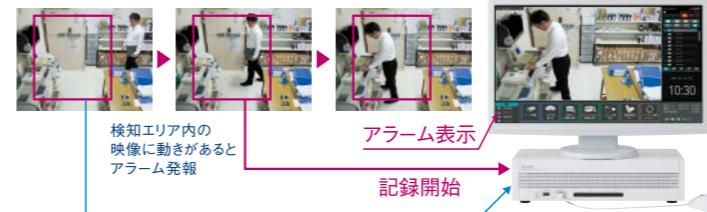

●モーションディテクト機能

カメラ映像内の指定したエリアに動きがあると、自動的に検知しアラームを発報する機能を搭載。アラーム発生を操作画面に表示する、アラームに連動して記録を開始するなど、効率的な監視が可能です。