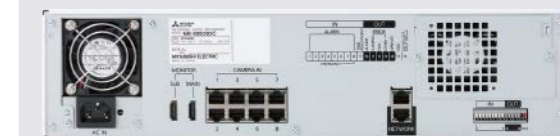

■NR-9000/02C カメラ入力4chモデル