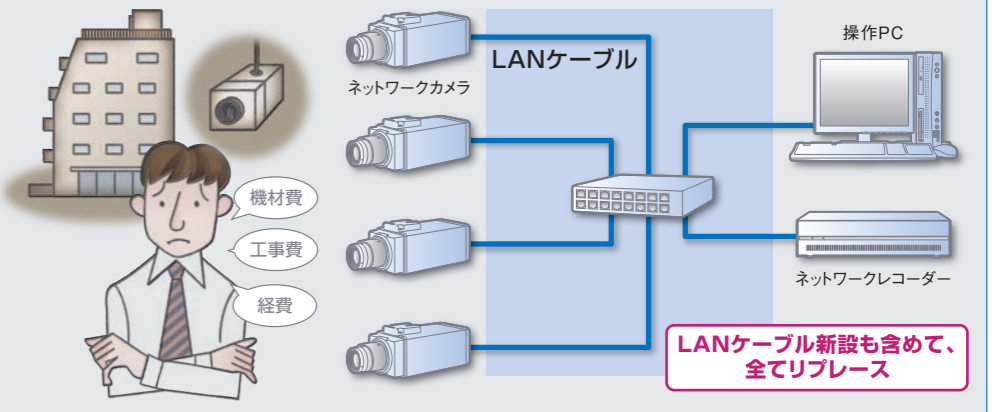

デジタル化への移行での問題点

- ●**配線工事**
  既設のアナログ用同軸ケーブルを、デジタル化に伴いLANケーブルに引き直す必要がある。このため、機材費に加えて工事のための時間とコストが膨らむ。
- ●**追加付帯機器**
  同軸ケーブルを利用する場合は、通常の機器以外に変換アダプターやハブ等の付帯機器が必要となる。

MELOOK μ+なら、「かんたん」システムアップ

※既設の同軸ケーブルは、経年劣化やケーブル品質、配線方法・環境、配線上の機器等によりご使用できない場合があります。詳しくは販売窓口へお問い合わせください。

同軸ケーブルを活用。
伝送距離も500m^{*1}。

アナログCCTVシステムの配線を活かし、
カメラとレコーダーを取り替えるだけで、高画質・高性能のデジタル化を実現できます。

固定カメラNC-8000

ドーム型カメラNC-8600

屋外固定カメラNC-8800

IP66
(耐塵・耐水形)