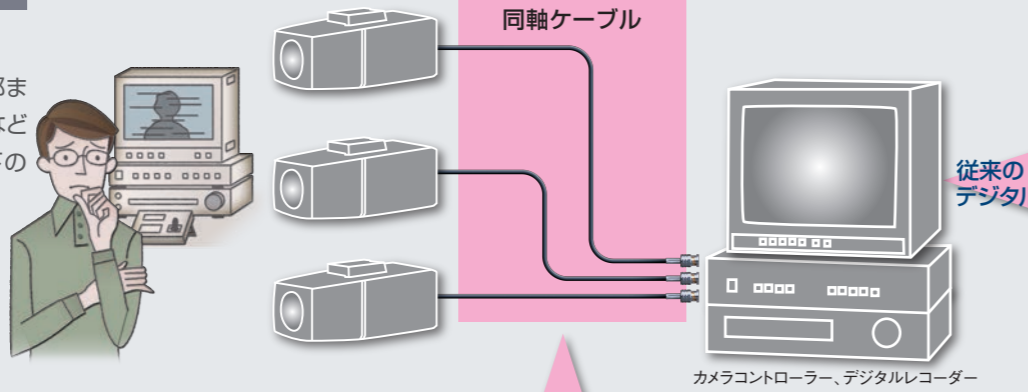

アナログ監視システムの問題点

- ●**見づらい映像**
  不審者を映像で捉えても、顔や服装の細部まで識別するのが難しい。また、地下駐車場などの暗部、出入口などの逆光など、悪条件下の映像が見づらい。
- ●**使いづらい設備**
  設備が老朽化して、使い勝手が悪い。