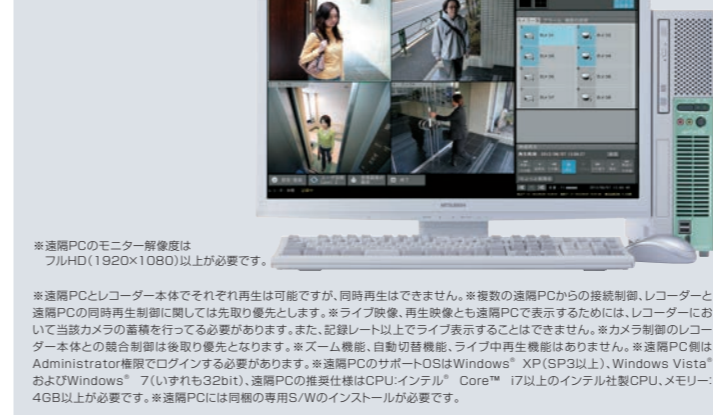

遠隔監視

- ●ネットワークを介して、遠隔監視用PCと接続し遠隔監視が可能。遠隔地の店舗の映像を、チェックできます。
- ●遠隔地にあるレコーダーの記録映像を遠隔監視用PCで検索、確認できます。