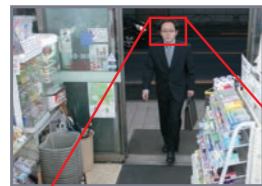

# くっきり

高画質で表情や服装もくっきり、高精細映像でしっかり見守る。

**アナログ監視システムの問題点**

- 映像の画質に限度があり、対象を捉えても顔や服装の細部まで識別するのが難しい。
- 暗部や逆光になる場所など、悪条件下では映像が見難くなる。

…など