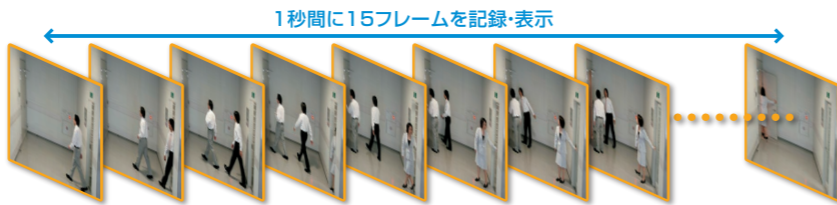

# なめらか

動画圧縮方式H.264で、映像・音声をしっかり記録。

**アナログ監視システムの問題点**

- 長時間記録しようとする、低解像度による間欠記録になり、なめらかな映像による監視が困難。
- 全カメラの映像と音声の記録が難しい。

…など

- カメラ8台のSXVGA高精細映像を15fpsの高密度で記録。メガピクセルで、なめらかな映像を記録できます。

- ライブ映像・記録映像が4分割でも15fpsで表示ができます。
- 1fpsの間欠記録で長期間保存運用を行っている場合でも、非常時(アラーム入力時など)は15fpsの高密度記録に自動切替が可能です。